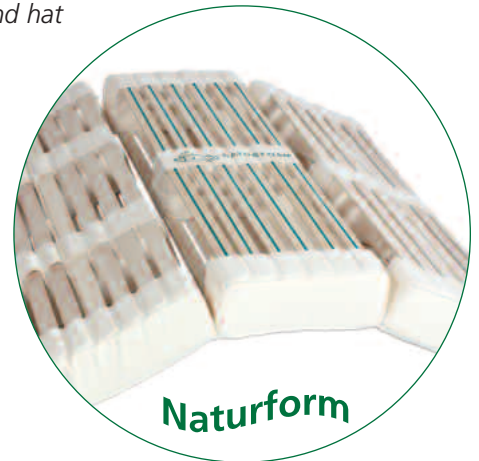

*Schlafen in der
natürlichsten Form*

RELAX Naturform

Relax Naturform

ist für den Schlaf in seiner natürlichsten Form.
Durch seine hohe Einsinktiefe und Flexibilität eignet sich
Relax **Naturform** auch für ausgeprägte Körperformen.
Die variable Schulterabsenkung, mit 42 Lamellen
oben und 42 Lamellen unten, sorgt für Erholung
und einen angenehmen Schlafkomfort,
und ist somit ideal für Seitenschläfer.

Der Gute Morgen fängt am Abend an!

Schulter-Form-Absenkung

Das Herzstück des Relax **Naturform** ist die variable Schulterabsenkung mit 42 Lamellen oben und unten. Mit einer Einsinktiefe von 90 mm ist er ideal für Seitenschläfer und für ausgeprägte Körperformen. Relax **Naturform** ist flexibel über die ganze Breite und hat eine doppelte Lebensdauer. Ein Umdrehen der Lamellen ist nicht notwendig.

Die Wirbelsäule

ist das tragende Element des Körpers. Damit die Wirbelsäule richtig zur Ruhe kommen kann, haben wir unser Relax Bettsystem entwickelt. So wird die empfindliche Wirbelsäule genau an den richtigen Stellen gestützt und der gesunde, erholsame Schlaf mit Sicherheit gewährleistet.